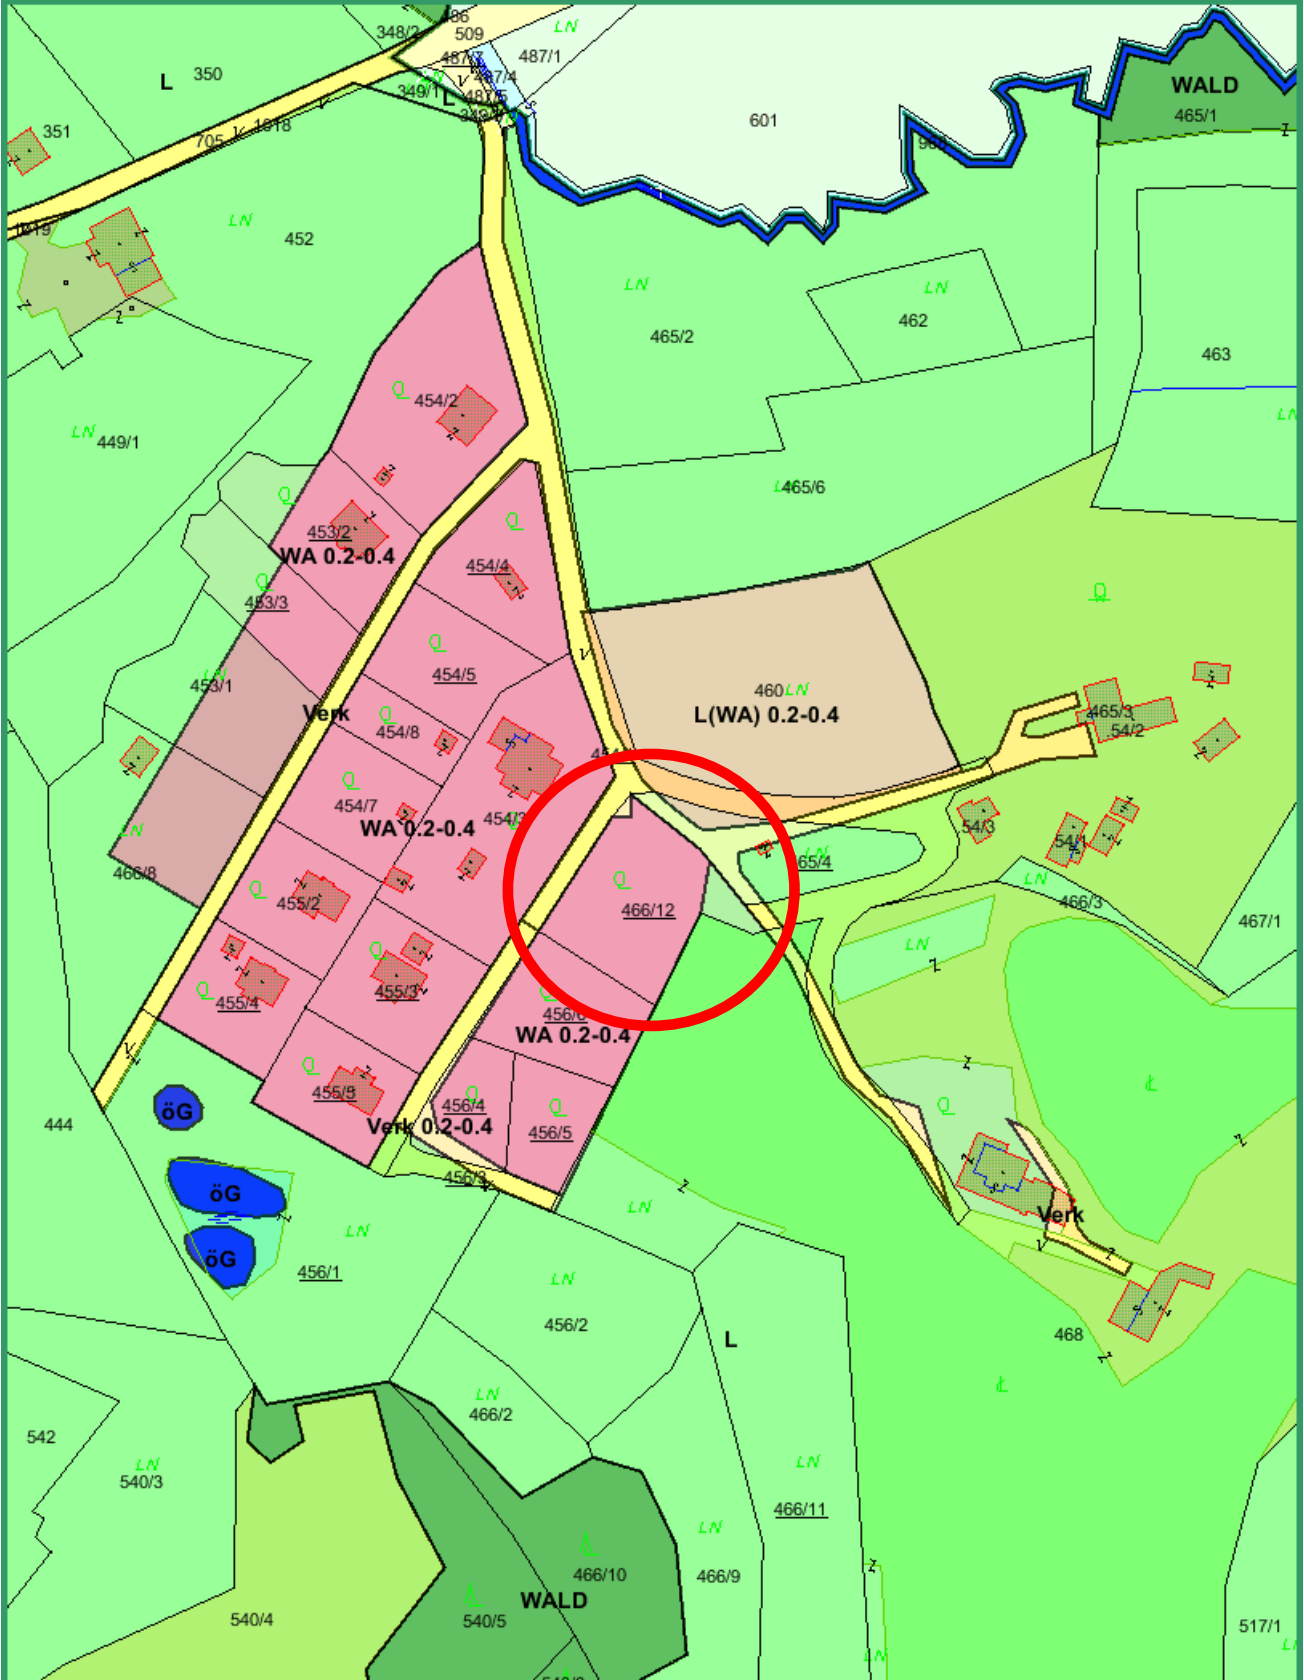

webGIS pro Steiermark

ParzNr. 466/12, KG Gamlitz

© GIS Land Steiermark
Kein Rechtsanspruch ableitbar,
kommerzielle Nutzung unzulässig!

Zweck:
Abteilung:
Bearbeiter:
Karte erstellt am: 03.04.2009

0 M 1:2.000 100 m